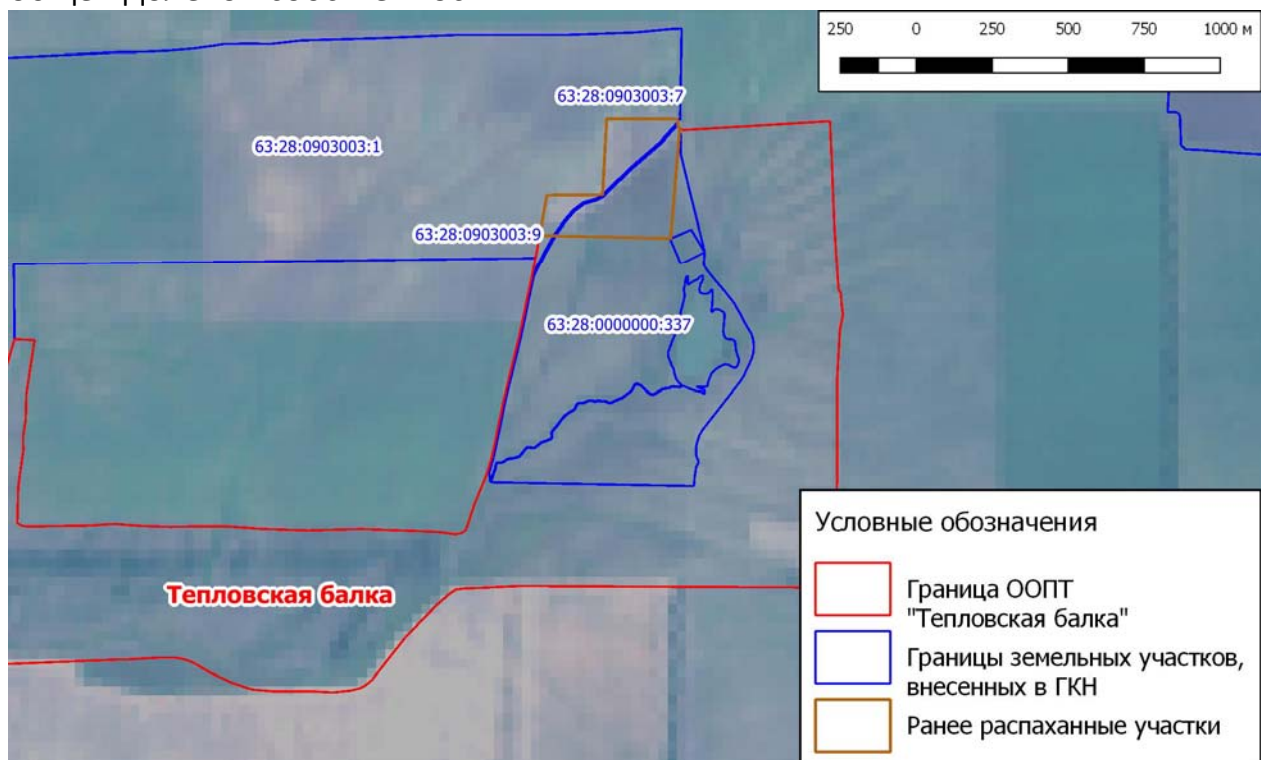

Нарушения природоохранного режима, выявленные на территории памятника природы "Тепловская балка" Пестравского района

На территории памятника природы "Тепловская балка" выявлен участок распашки целинных степных территорий, общей площадью 11 га в границах земельного участка 63:28:0903003:7 и 63:28:0903003:9, находящемся в общей долевой собственности.

Landsat-8, 24.08.2016. Распашка прекращена в границах земельного участка 63:28:0000000:337, в границах земельных участков 63:28:0903003:9 и 63:28:0903003:7 распашка продолжается. В 2019 году распашка прекращена.