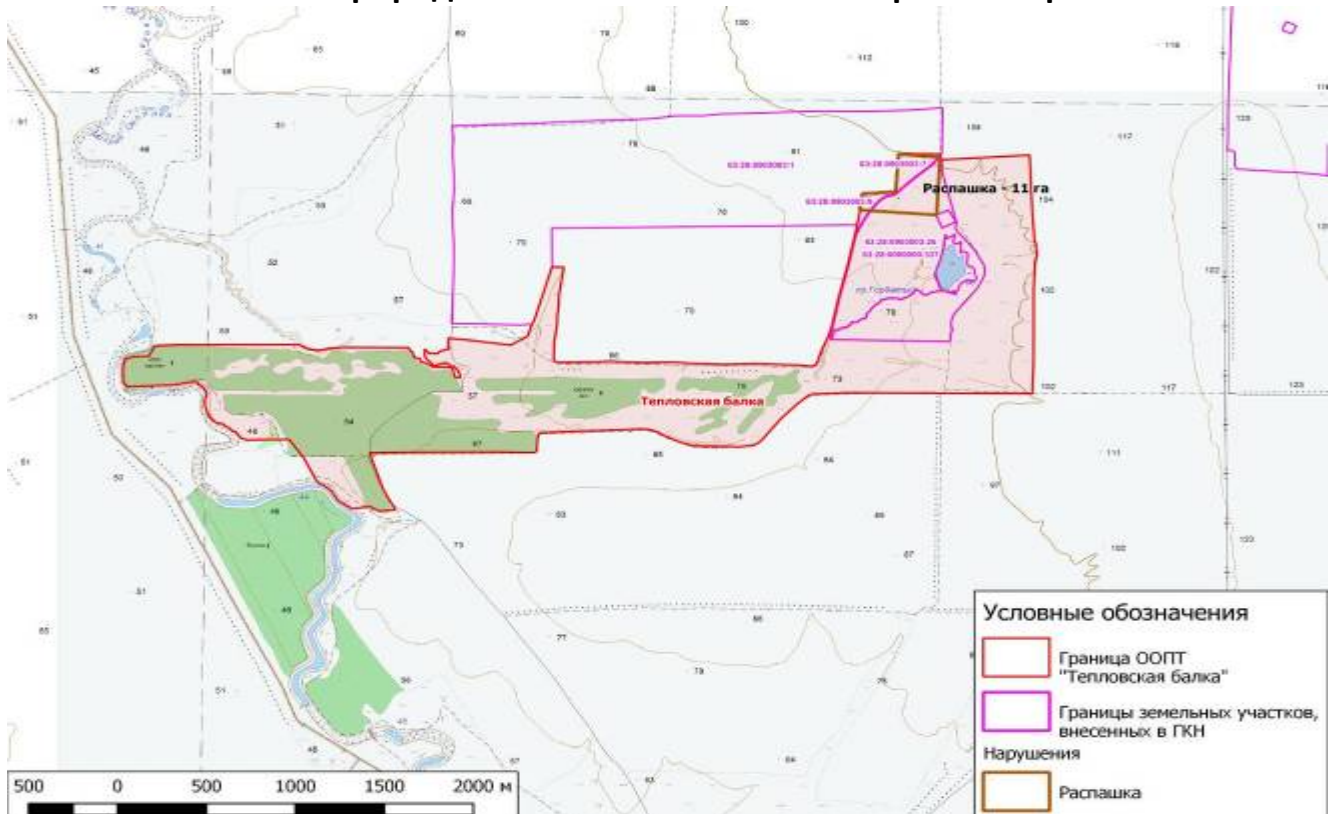

Нарушения природоохранного режима, выявленные на территории памятника природы "Тепловская балка" Пестравского района

На территории памятника природы "Тепловская балка" выявлен участок распашки целинных степных территорий, общей площадью 11 га в границах земельного участка 63:28:0903003:7 и 63:28:0903003:9, находящемся в общей долевой собственности.

Landsat-8, 24.08.2016. Распашка прекращена в границах земельного участка 63:28:0000000:337, в границах земельных участков 63:28:0903003:9 и 63:28:0903003:7 распашка продолжается. В 2019 году распашка прекращена.